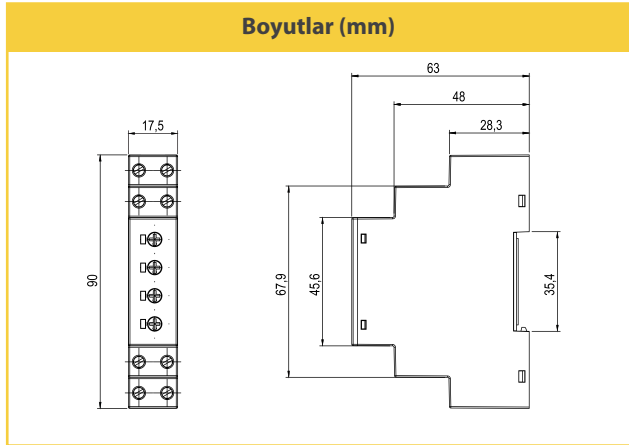

Trimpotlar yardımıyla ayarlanabilen asimetri ve zaman ayarı ile kullanıcılara kolay ayar yapma imkanı sunar.

İnce (slim) tipteki tasarımı ile montaj alanının önemli olduğu panolarda daha az yer kaplar.

ÖZELLİKLER	MKC-30
BESLEME & ÖLÇÜM	
Nominal Gerilim (Un)	230 VAC (±10%)
İşletme Frekansı	50/60 Hz
Ölçme Gerilim Aralığı (ΔU)	150 - 300 VAC
Ölçüm Doğruluğu	±%3
AYARLAR & ÇIKIŞ	
Asimetri Ayar Aralığı	%5 - 25 ; Off
Aşırı Düşük Gerilim Sınırı	< 115 VAC
Aşırı Yüksek Gerilim Sınırı	> 345 VAC
Histeresiz	Ayarlanan asimetri değerinin %30'u
Bırakma Gecikmesi (toff)	0.1 - 20 sn
Çekme Gecikmesi (ton)	sabit 0.5 sn
Kontak Çıkışı	1 CO, 8 A, 2000 VA (cos φ=1)
BAĞLANTILAR	
Montaj	Ray montaj
Bağlantı Terminaleri	Vidalı terminal
Bağlantı Tipleri	3 faz, nötr
KUTU	
Koruma Sınıfı	IP20
Boyutlar (mm)	17.5x90x63
ÇALIŞMA ORTAMI	
Çalışma Sıcaklığı	-10.....+ 60°C
Maksimum Ortam Nemi	%95