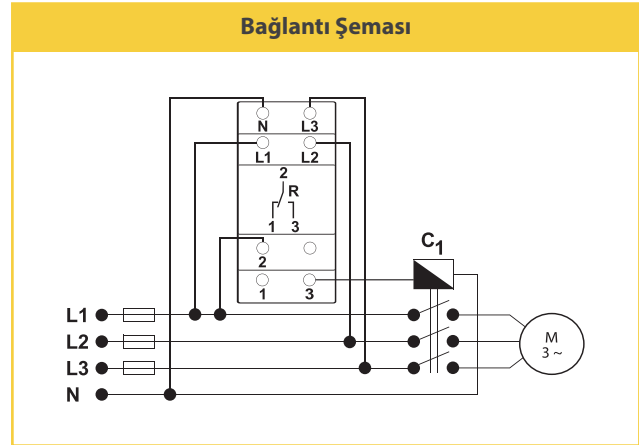

ÖZELLİKLER	MKC-30
BESLEME & ÖLÇÜM	
Nominal Gerilim (Un)	230 VAC (±10%)
İşletme Frekansı	50/60 Hz
Ölçme Gerilim Aralığı (ΔU)	150 - 300 VAC
Ölçüm Doğruluğu	±%3
AYARLAR & ÇIKIŞ	
Asimetri Ayar Aralığı	%5 - 25 ; Off
Aşırı Düşük Gerilim Sınırı	< 115 VAC
Aşırı Yüksek Gerilim Sınırı	> 345 VAC
Histeresiz	Ayarlanan asimetri değerinin %30'u
Bırakma Gecikmesi (toff)	0.1 - 20 sn
Çekme Gecikmesi (ton)	sabit 0.5 sn
Kontak Çıkışı	1 CO, 8 A, 2000 VA (cos φ=1)
BAĞLANTILAR	
Montaj	Ray montaj
Bağlantı Terminaleri	Vidalı terminal
Bağlantı Tipleri	3 faz, nötr
KUTU	
Koruma Sınıfı	IP20
Boyutlar (mm)	17.5x90x63
ÇALIŞMA ORTAMI	
Çalışma Sıcaklığı	-10.....+ 60°C
Maksimum Ortam Nemi	%95

Adres: Dudullu OSB; 1. Cadde; No: 23 34776 Ümraniye - İSTANBUL / TÜRKİYE **Tel:** +90 216 313 01 10 **Faks:** +90 216 314 16 15 **Satış Faks:** +90 216 365 71 71
E-mail: iletisim@entes.com.tr **Web:** www.entes.com.tr **Koordinatlar:** 40,995852 N, 29,178398 E

YURTIÇİ BÖLGELERİMİZ

İSTANBUL: iletisim@entes.com.tr / Tel: 0216 313 01 10 / Faks: 0216 314 16 15
ANKARA: ankara@entes.com.tr / Tel: 0 312 311 06 87 / Faks: 0 312 311 06 88
İZMİR: izmir@entes.com.tr / Tel: 0 232 469 11 99 / Faks: 0 232 469 91 92
BURSA: bursa@entes.com.tr / Tel: 0 224 443 55 81 / Faks: 0 224 443 55 91

GAZİANTEP: gaziantep@entes.com.tr / Tel: 0 342 324 20 07 / Faks: 0 342 324 20 01
KONYA: konya@entes.com.tr / Tel: 0 332 236 29 26 / Faks: 0 332 236 29 96
SAMSUN: samsun@entes.com.tr / Tel: 0 549 745 94 11
ADANA: adana@entes.com.tr / Tel: 0 538 394 59 24
DENİZLİ: denizli@entes.com.tr / Tel: 0 533 894 32 53